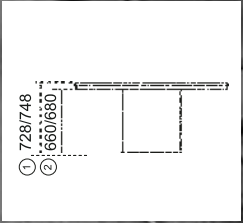

Adaptabilidad