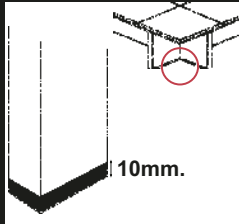

Adaptabilidad