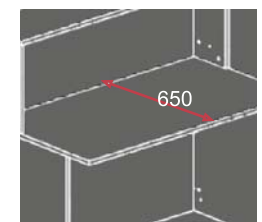

MOS TRA DORES BASIC

ACABADOS

FINITIONS / FINISHES

bi-laminado / bi-laminate