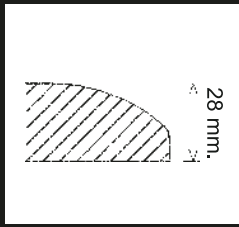

Adaptabilidad