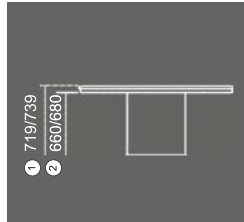

blanco/blanc/white

Adaptabilidad

OM40005-OM 3200X1600

19 mm.

1 719/739
2 660/680

OM40006-OM 4800X1600

25mm.

OM40007-OM 1600