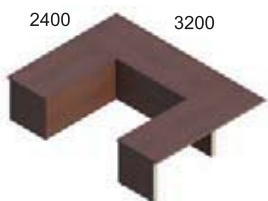

MDF

nogal oscuro/noyer foncé/dark walnut

olmo/olme/elm

bardolino/bardolino/bardolino

blanco/blanc/white

LI40000 320x240x74
LI40000/B

LI40001 400x320x74
LI40001/B

LI40002 480x320x74
LI40002/B