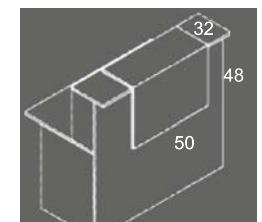

Plateau de bureau transparent
Top table transparent

MOS TRA DORES BASIC

ACABADOS

FINITIONS / FINISHES

bi-laminado / bi-laminate

blanco/blanc/white

olmo/olme/elm

nebraska/nebraska/nebraska