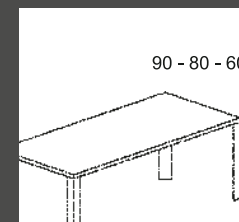

BENCH PÓRTICO CO

ACABADOS FINITIONS / FINISHES bi-laminado / bi-laminated

blanco/blanc/white

olmo/olme/elm

nebraska/nebraska/nebraska

B10000 160x165x74

B10001 320x165x74

B10002 480x165x74

B10003 160x28x1.9

B10004 320x28x1.9

B10005 480x28x1.9

ALBA TRI ANGULAR LAR

ACABADOS FINITIONS / FINISHES bi-laminado bi-laminated

blanco/blanc/white

olmo/olme/elm

LB80000 200x90x74
LB80001 180x90x74
LB80002 160x90x74

LB80014 200x80x74
LB80003 180x80x74
LB80004 160x80x74
LB80005 140x80x74
LB80006 120x80x74
LB80007 80x80x74

LB80008 120x60x74

LB80017D 180x120x74
LB80018D 160x120x74

NL72000 166x40 (200/180)
NL72001 146x40 (160)
NL72002 126x40 (140)
NL72003 106x40 (120)