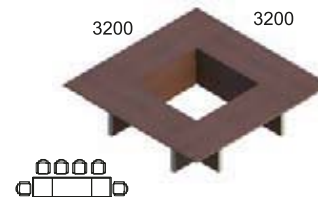

MDF

nogal oscuro/noyer foncé/dark walnut

olmo/olme/elm

bardolino/bardolino/bardolino

blanco/blanc/white

LI40000 320x240x74
LI40000/B

LI40001 400x320x74
LI40001/B

LI40002 480x320x74
LI40002/B