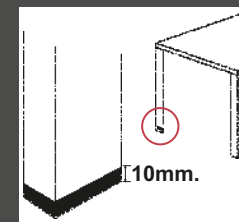

BENCH PÓRTICO CO

ACABADOS FINITIONS / FINISHES bi-laminado / bi-laminated

blanco/blanc/white

olmo/olme/elm

nebraska/nebraska/nebraska

B10000 160x165x74

B10001 320x165x74

B10002 480x165x74

B10003 160x28x1.9

B10004 320x28x1.9

B10005 480x28x1.9

ALBA TRI ANGULAR LAR

ACABADOS FINITIONS / FINISHES bi-laminado bi-laminated

blanco/blanc/white

olmo/olme/elm

LB80000 200x90x74
LB80001 180x90x74
LB80002 160x90x74

LB80014 200x80x74
LB80003 180x80x74
LB80004 160x80x74
LB80005 140x80x74
LB80006 120x80x74
LB80007 80x80x74

LB80008 120x60x74

LB80017D 180x120x74
LB80018D 160x120x74

NL72000 166x40 (200/180)
NL72001 146x40 (160)
NL72002 126x40 (140)
NL72003 106x40 (120)