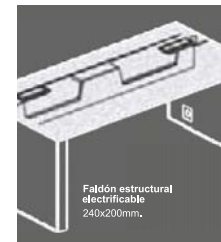

LH10000 200x90x74
LH10000/B
LH10001 180x90x74
LH10001/B
LH10002 160x90x74
LH10002/B

LH10009 120x72x74
LH10009/B

LH10011 110x72x74
LH10011/B

LH10003 200x90x74
LH10003/B
LH10005 180x90x74
LH10005/B
LH10007 160x90x74
LH10007/B

C70000
C70000/B

C70002
C70002/B

A70070
A70070/B

A70074
A70074/B

A70050
A70050/B

A70051
A70051/B

A70054
A70054/B

A70055
A70055/B

A70060
A70060/B

A70061
A70061/B

A70069
A70069/B

A70062
A70062/B

LI30086 180*2.8*55
LI30086/B

ACABADOS FINITIONS / FINISHES MDF

nogal oscuro/noyer foncé/dark walnut

olmo/olme/elm

bardolino/bardolino/bardolino

blanco/blanc/white

28 mm.

10mm. [

80 m/m