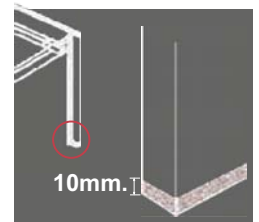

BENCH PÓRTICO CO

ACABADOS FINITIONS / FINISHES bi-laminado / bi-laminated

blanco/blanc/white

olmo/olme/elm

nebraska/nebraska/nebraska

B10000 160x165x74

B10001 320x165x74

B10002 480x165x74