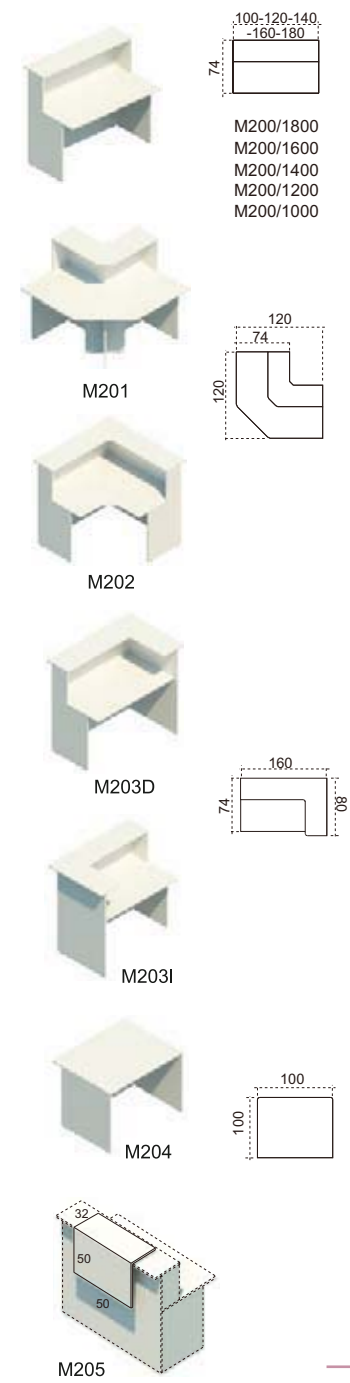

BENCH PÓRTICO CO

ACABADOS FINITIONS / FINISHES bi-laminado / bi-laminated

blanco/blanc/white

olmo/olme/elm

nebraska/nebraska/nebraska

B10000 160x165x74

B10001 320x165x74

B10002 480x165x74

B10003 160x28x1.9

B10004 320x28x1.9

B10005 480x28x1.9

ALBA TRI ANGULAR LAR

ACABADOS FINITIONS / FINISHES bi-laminado bi-laminated

blanco/blanc/white

olmo/olme/elm

LB80000 200x90x74
LB80001 180x90x74
LB80002 160x90x74

LB80014 200x80x74
LB80003 180x80x74
LB80004 160x80x74
LB80005 140x80x74
LB80006 120x80x74
LB80007 80x80x74

LB80008 120x60x74

LB80017D 180x120x74
LB80018D 160x120x74

NL72000 166x40 (200/180)
NL72001 146x40 (160)
NL72002 126x40 (140)
NL72003 106x40 (120)

Plateau de bureau transparent
Top table transparent

MOS TRA DORES BASIC

ACABADOS

FINITIONS / FINISHES

bi-laminado / bi-laminate

blanco/blanc/white

olmo/olme/elm

nebraska/nebraska/nebraska