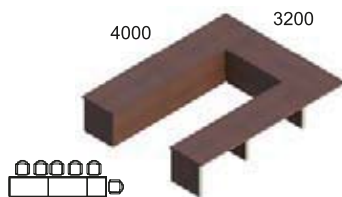

MDF

nogal oscuro/noyer foncé/dark walnut

olmo/olme/elm

bardolino/bardolino/bardolino

blanco/blanc/white

LI40000 320x240x74
LI40000/B

LI40001 400x320x74
LI40001/B

LI40002 480x320x74
LI40002/B