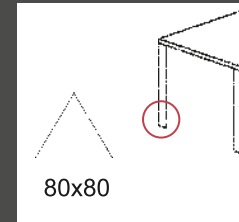

BENCH PÓRTICO CO

ACABADOS FINITIONS / FINISHES bi-laminado / bi-laminated

blanco/blanc/white

olmo/olme/elm

nebraska/nebraska/nebraska

B10000 160x165x74

B10001 320x165x74

B10002 480x165x74

B10003 160x28x1.9

B10004 320x28x1.9

B10005 480x28x1.9

ALBA TRI ANGULAR LAR

ACABADOS FINITIONS / FINISHES bi-laminado bi-laminated

blanco/blanc/white

olmo/olme/elm

LB80000 200x90x74
LB80001 180x90x74
LB80002 160x90x74

LB80014 200x80x74
LB80003 180x80x74
LB80004 160x80x74
LB80005 140x80x74
LB80006 120x80x74
LB80007 80x80x74

LB80008 120x60x74

LB80017D 180x120x74
LB80018D 160x120x74

NL72000 166x40 (200/180)
NL72001 146x40 (160)
NL72002 126x40 (140)
NL72003 106x40 (120)