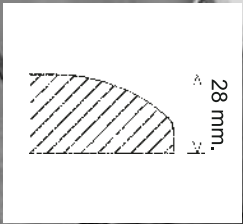

Adaptabilidad