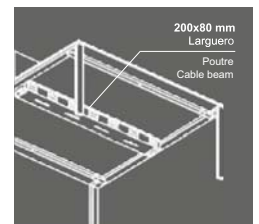

BENCH PÓRTICO CO

ACABADOS FINITIONS / FINISHES bi-laminado / bi-laminated

blanco/blanc/white

olmo/olme/elm

nebraska/nebraska/nebraska

B10000 160x165x74

B10001 320x165x74

B10002 480x165x74